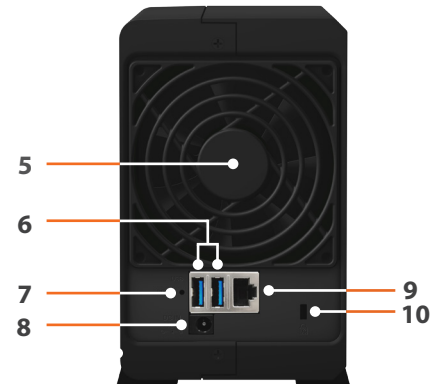

Hardware-Überblick

Front

Rückseite

1	Statusanzeige	2	LAN-Anzeige	3	Laufwerk-Statusanzeige	4	Ein/Aus-Taste und -Anzeige
5	Lüfter	6	USB 3.0-Anschluss	7	Reset-Taste	8	Netzbuchse
9	1 GbE RJ-45-Anschluss	10	Kensington-Sicherheitschlitz				