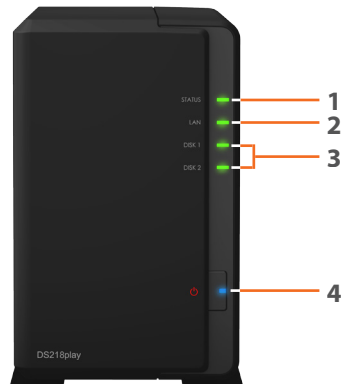

4K Ultra HD-Multimedia-Bibliothek

Dank H.265 4K-Videotranskodierung in Echtzeit können Videos problemlos und in hoher Qualität auf mehreren Geräten wiedergegeben werden.

Synology DS218play kann als zentrales Ziel für die Datensicherung dienen, auf dem Sie mit Cloud Station Backup Dateien von verschiedenen Geräten sichern können.

Hardware-Überblick

Front

Rückseite

1	Statusanzeige	2	LAN-Anzeige	3	Laufwerk-Statusanzeige	4	Ein/Aus-Taste und -Anzeige
5	Lüfter	6	USB 3.0-Anschluss	7	Reset-Taste	8	Netzbuchse
9	1 GbE RJ-45-Anschluss	10	Kensington-Sicherheitschlitz				