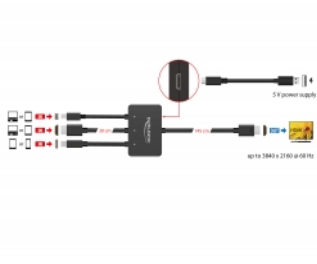

Résolution HDMI Ultra HD

La sortie HDMI supporte une résolution maximum de 3 840 x 2 160 pixels à 60 Hz, en outre, les signaux audios peuvent aussi être transmis.

1,80 m

Spécifications techniques

- Connecteurs :
 - Entrée :
 - 1 x USB Type-C™ mâle
 - 1 x HDMI-A mâle
 - 1 x mini DisplayPort mâle
 - 1 x USB Type Micro-B femelle (5 V alimentation - DisplayPort et HDMI)
 - Sortie :
 - 1 x HDMI-A mâle
- Chipset : ITE IT66351, IT6350E, IT6563FN, Realtek RTD2172U
- Résolution jusqu'à 3840 x 2160 @ 60 Hz (selon le système et le matériel connecté)
- Transfert de signaux audio et vidéo
- Indicateur LED du port actif
- Couleur : noir
- Longueur du câble d'entrée : env. 30 cm
- Longueur du câble de sortie : env. 145 cm

Contenu de l'emballage

- Câble adaptateur
- Câble alimentation USB, longueur : env. 0,5 m
- Mode d'emploi

N° produit 85830

EAN: 4043619858309

Pays d'origine: China

Emballage: Retail Box

Image

General

Interface

Sortie :	1 x HDMI-A mâle 19 broches
Entrée :	1 x HDMI-A mâle 19 broches 1 x mini DisplayPort mâle 20 broches 1 x USB Type-C™ mâle

Technical characteristics

Maximum screen resolution:	3840 x 2160 @ 60 Hz
----------------------------	---------------------

Physical characteristics

Longueur du cordon:	input: ca. 30 cm output: ca. 145 cm
Couleur:	noir